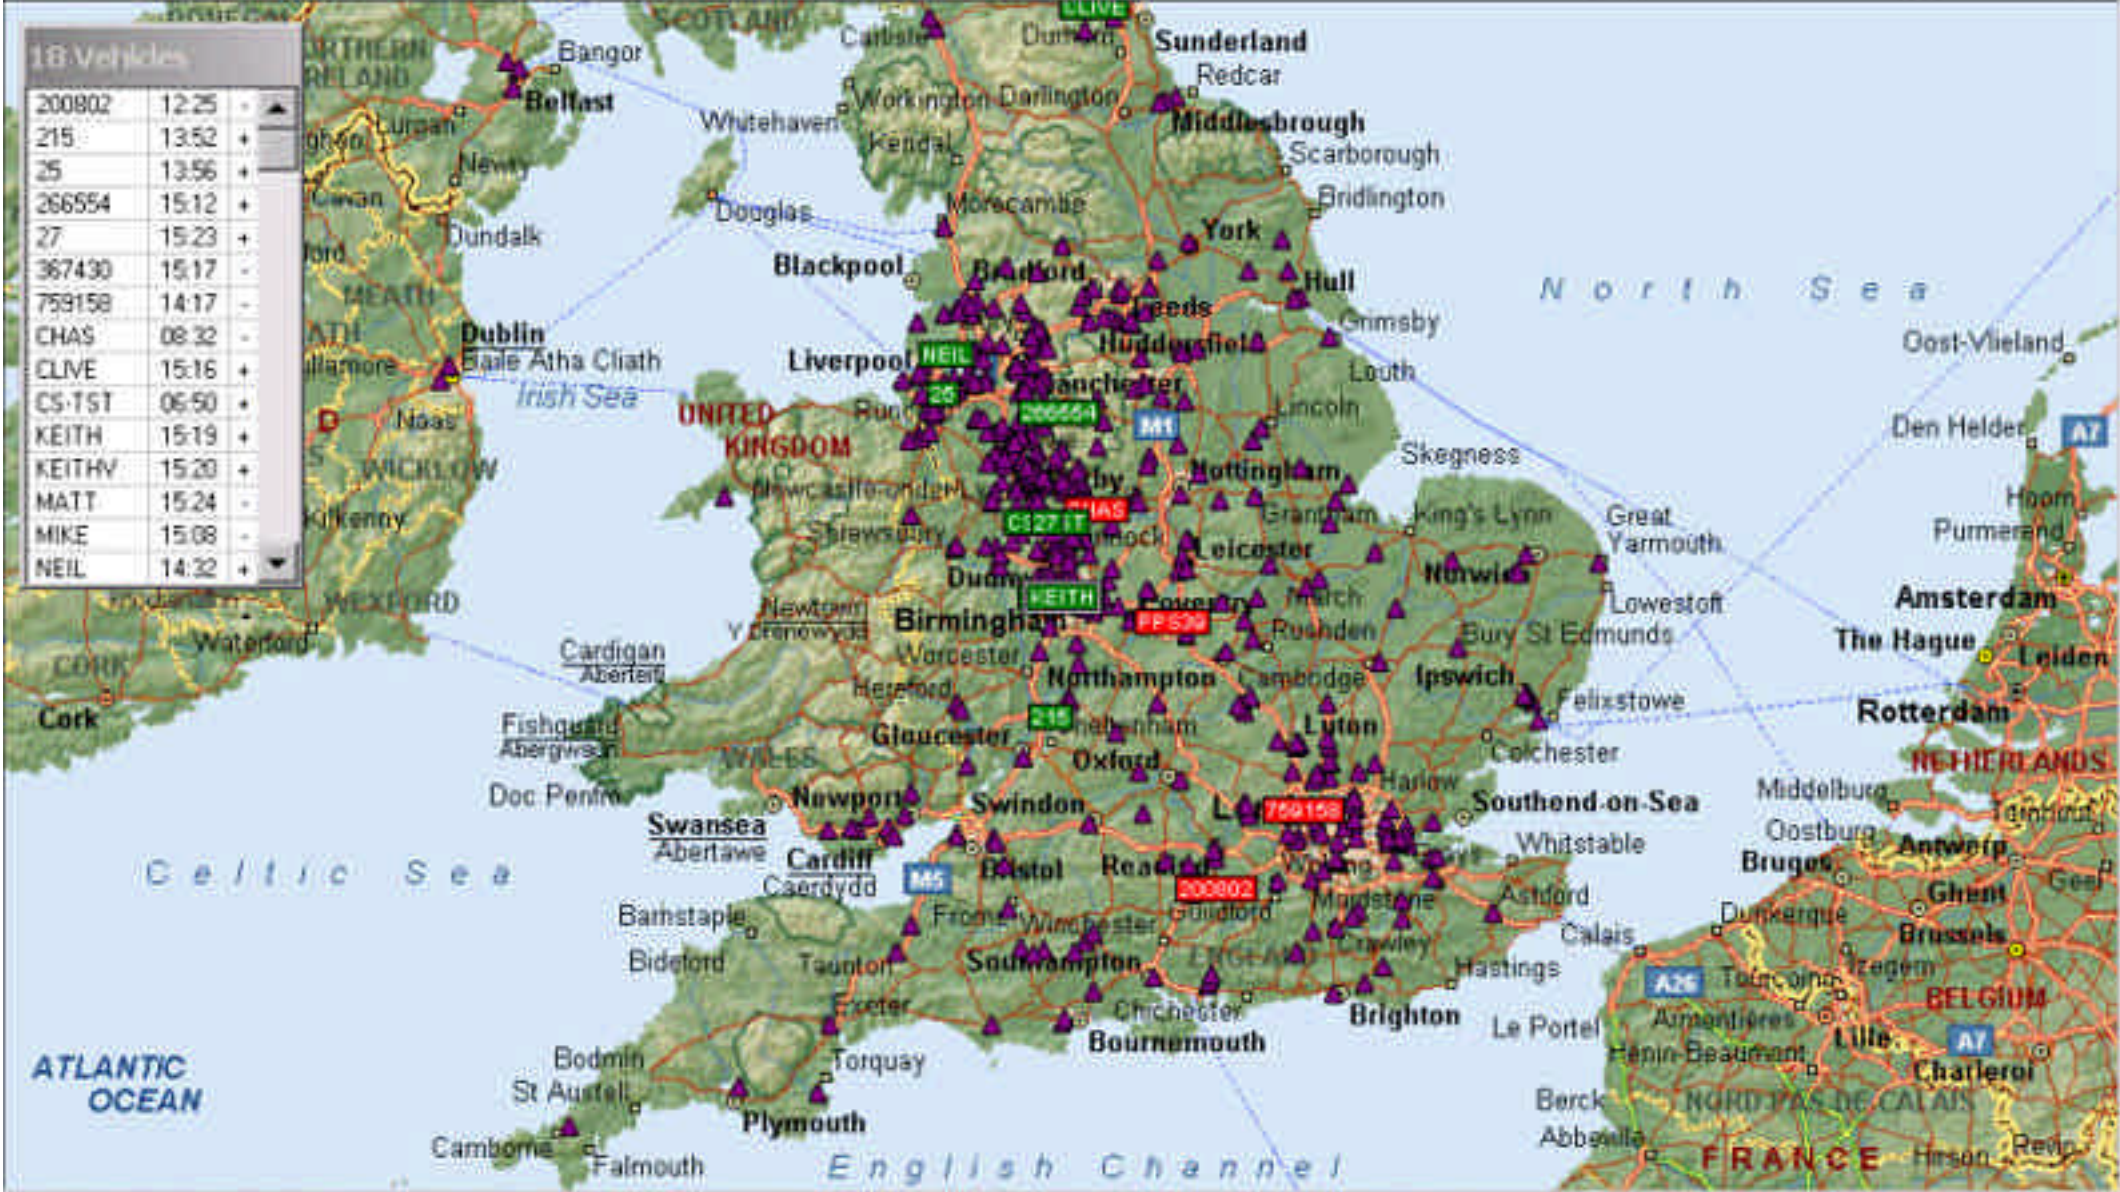

Type place or address Find Terrain Map

18 Vehicles

200802	12:25	-
215	13:52	+
25	13:56	+
266554	15:12	+
27	15:23	+
367430	15:17	-
759158	14:17	-
CHAS	08:32	-
CLIVE	15:16	+
CS-TST	06:50	+
KEITH	15:19	+
KEITHV	15:20	+
MATT	15:24	-
MIKE	15:08	-
NEIL	14:32	+

200802 215 25 266554 27 367430 759158 CHAS CLIVE CS-TST KEITH KEITHV MATT MIKE NEIL PPS39 S132 SAM

Vehicle KEITH - 0 MPH

18

Map

Logs

Status

Messaging

1 Unread Message